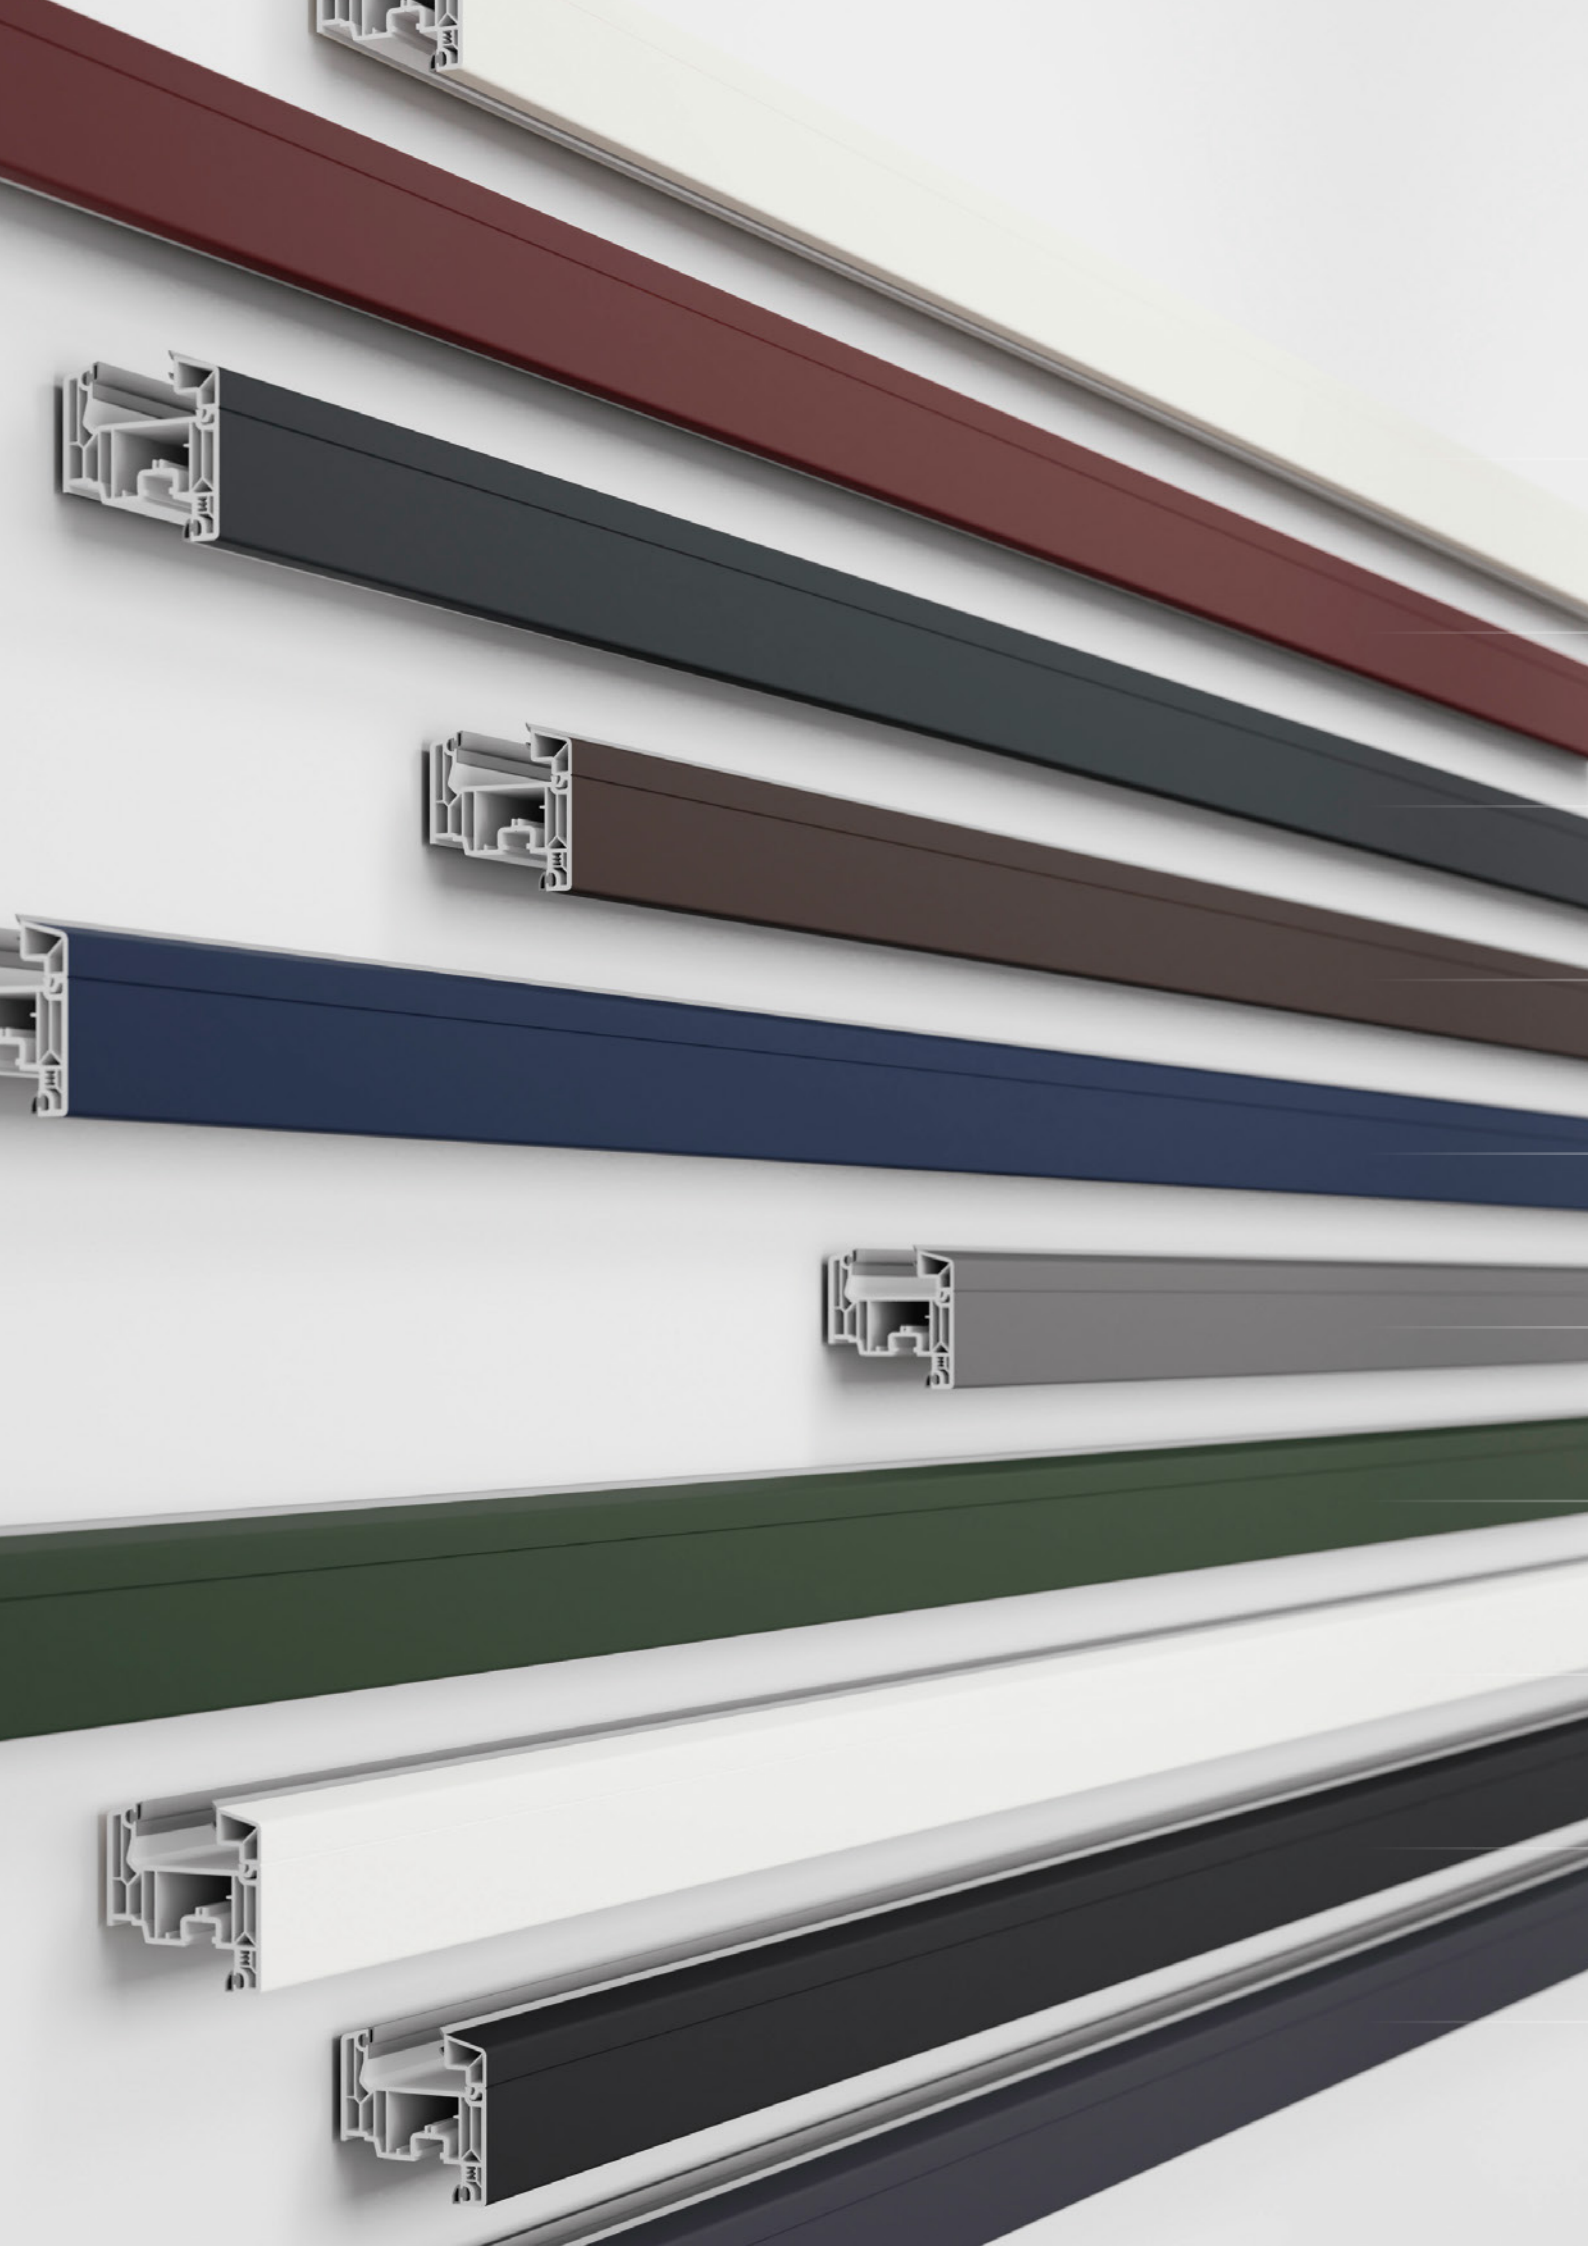

# Exklusive Vielfalt: 10 edle Farbtöne zur Wahl

VEKA SPECTRAL reinweiß ultramatt

VEKA SPECTRAL weinrot ultramatt

VEKA SPECTRAL monumentengrün ultramatt

VEKA SPECTRAL umbra ultramatt

VEKA SPECTRAL stahlblau ultramatt